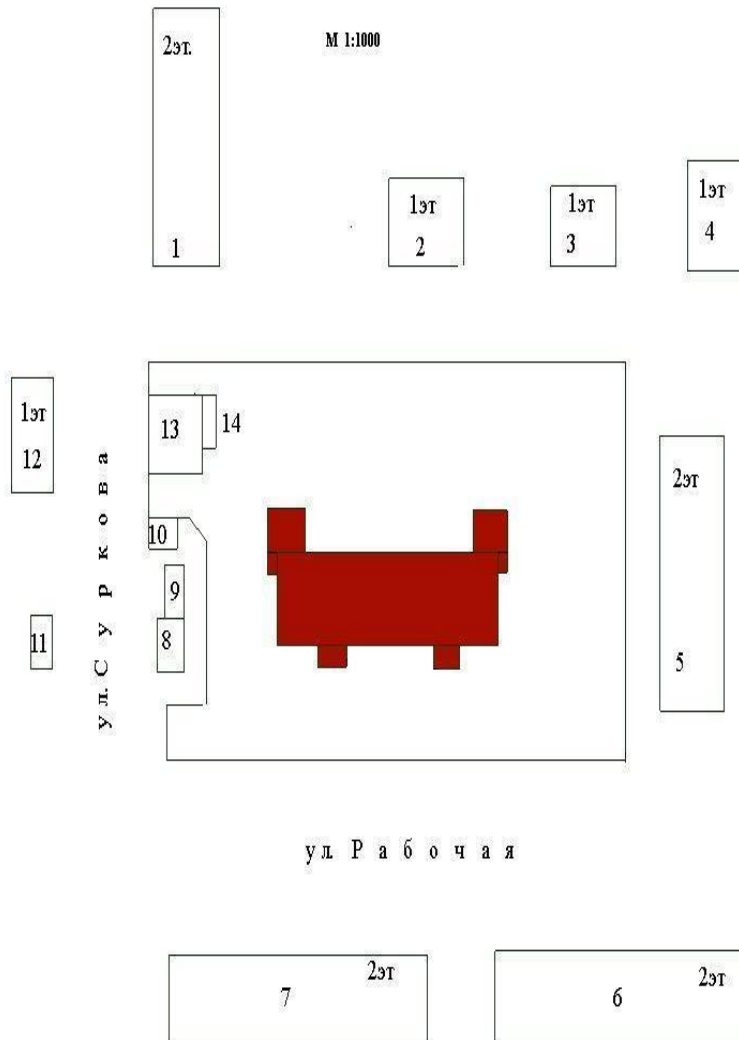

План схема ДОУ

жилая
застройка

ПЛАН СП "Детский сад "Теремок"" ГБОУ СОШ с.Исаклы с прилегающей территорией

**План – схема района расположения ДОУ,
пути движения транспортных средств и детей (воспитанников)**

**КАРТА РАЙОНА РАСПОЛОЖЕНИЯ
СП "Детский сад "Теремок"
ГБОУ СОШ с.Исаклы**

- 1 - 16 кв. жилой дом
- 2,3,4-индивидуальные жилые дома
- 5 - 16 кв. жилой дом
- 6,7 - 18 кв. жилые дома

- 8 - индивидуальный жилой дом
- 9,10-хозсарай
- 11 -индивидуальный жилой дом
- 12- 2-х кв. жилой дом
- 13-гараж
- 14-погреб