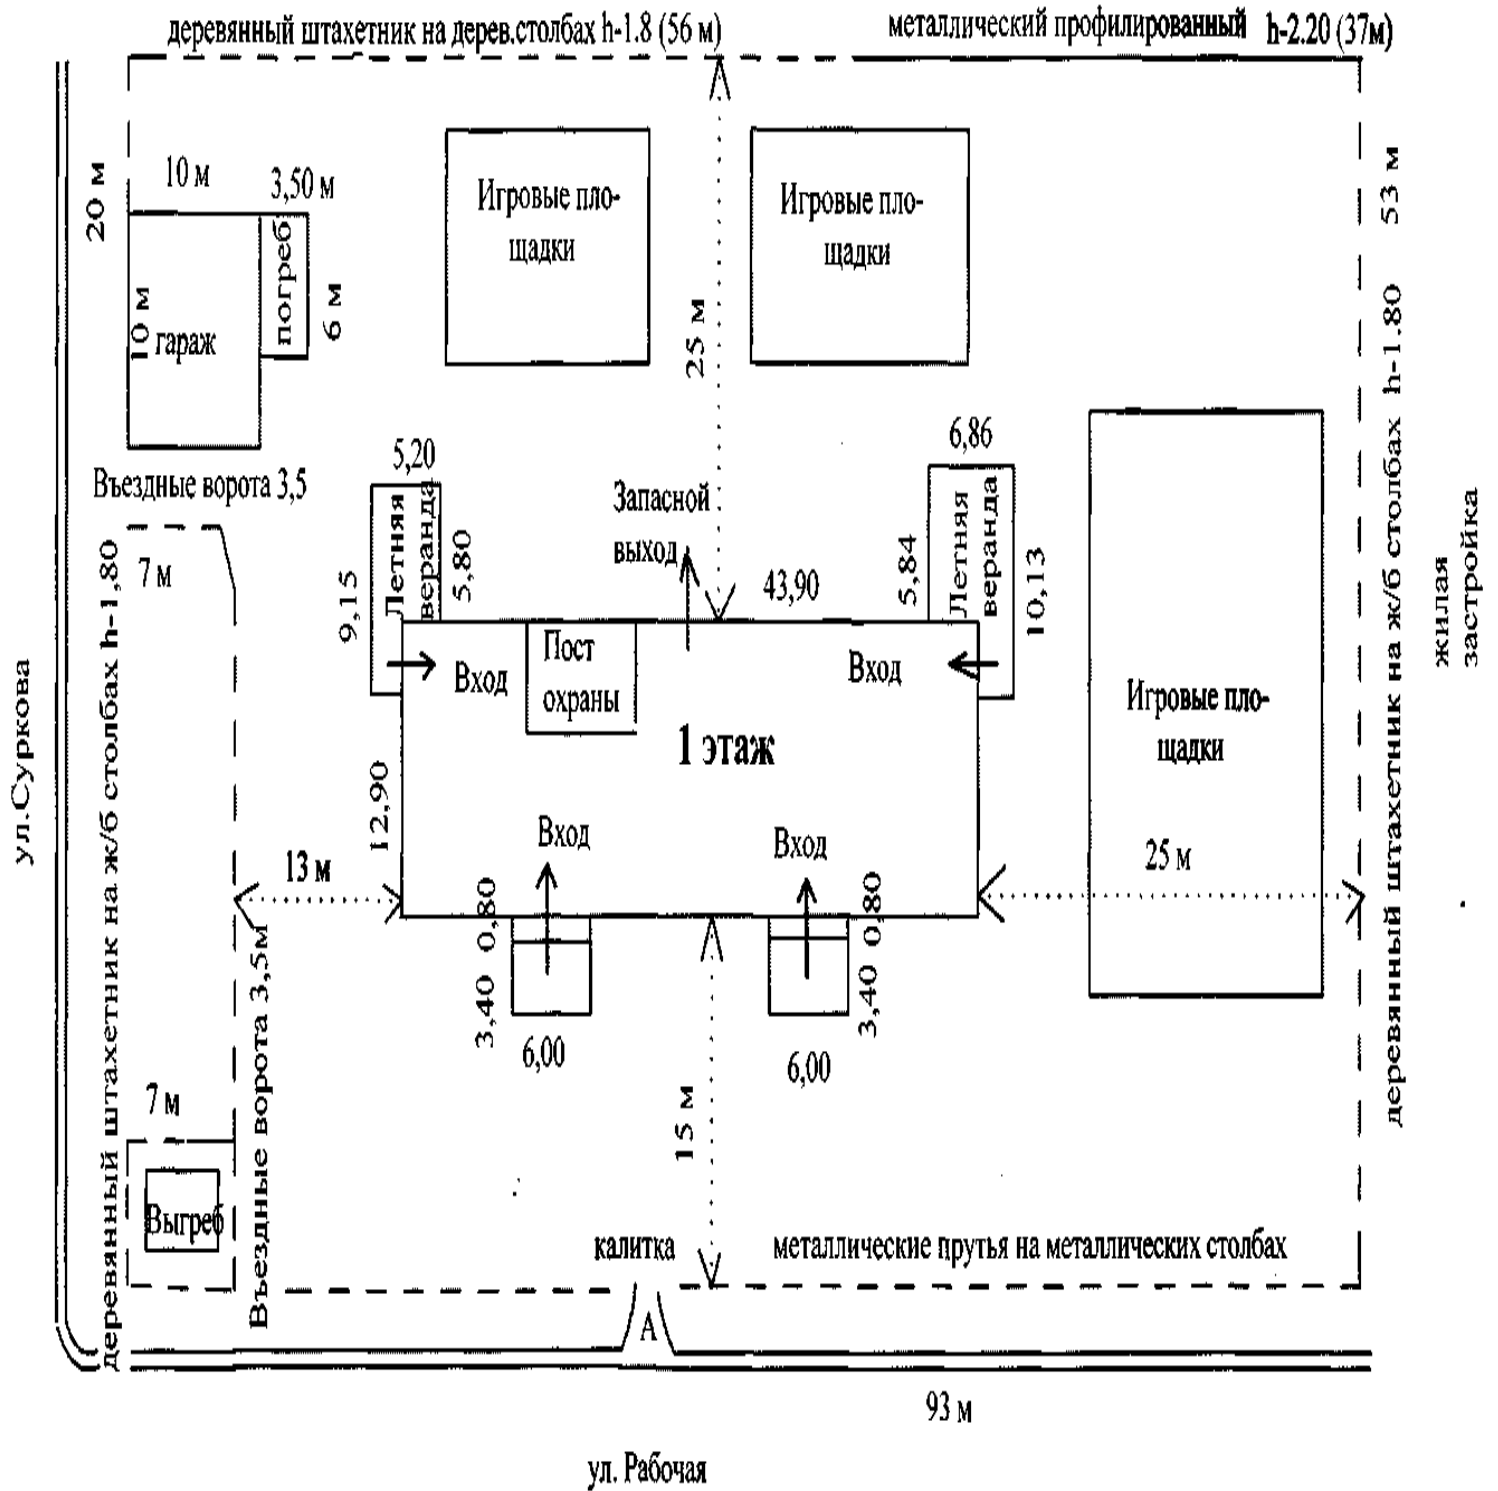

План схема ДОУ

жилая
застройка