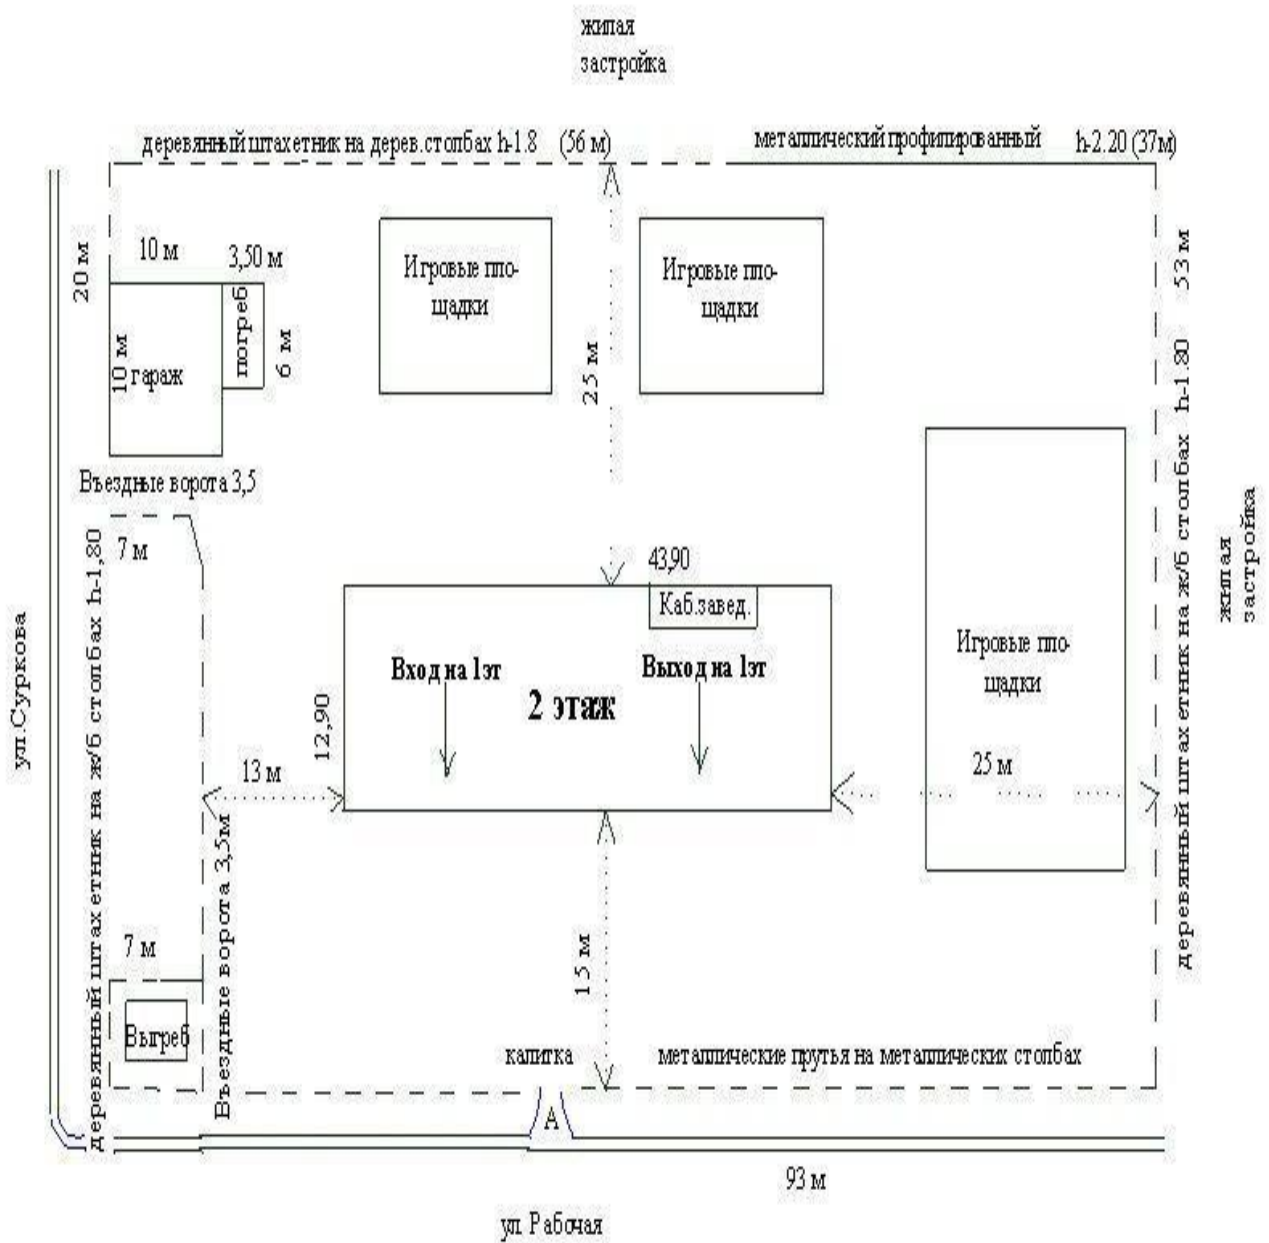

2022г.

СОДЕРЖАНИЕ

паспорта дорожной безопасности СП «Детский сад Теремок» ГБОУ СОШ

им. М.К. Овсянникова с. Исаклы

1. Общие сведения;
2. Телефоны оперативных служб;
3. План-схема ДОУ.
4. План-схема район расположения СП «Детский сад Теремок» ГБОУ СОШ им. М.К. Овсянникова с. Исаклы, с прилегающей территорией.
5. Схема организации дорожного движения в непосредственной близости от СП «Детский сад Теремок» ГБОУ СОШ им. М.К. Овсянникова с. Исаклы с размещением соответствующих технических средств организации дорожного движения, маршрутов движения детей (воспитанников) и расположения парковочных мест;
6. Пути подхода к СП «Детский сад Теремок» ГБОУ СОШ им.М.К.Овсянникова с.Исаклы.

План схема ДОУ

жилая
застройка

ПЛАН СП "Детский сад "Теремок"" ГБОУ СОШ с.Исаклы с прилегающей территорией

**План – схема района расположения ДОУ,
пути движения транспортных средств и детей (воспитанников)**